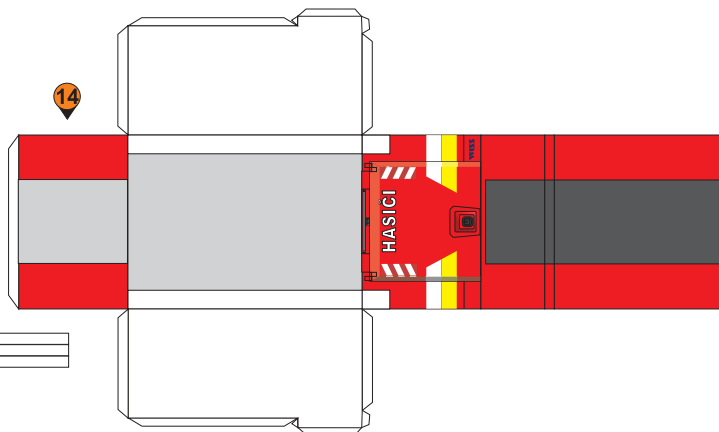

IVECO DAILY 4X2 CAS 15

FE 3440

Autor: František KOVÁČIK
Beta test:
Beta test:
Date: 20.10.2022

IVECO DAILY 4x2 CAS 15
 version DHZ Mesta Prešov
 version HaZZ Slovakia

1 cm