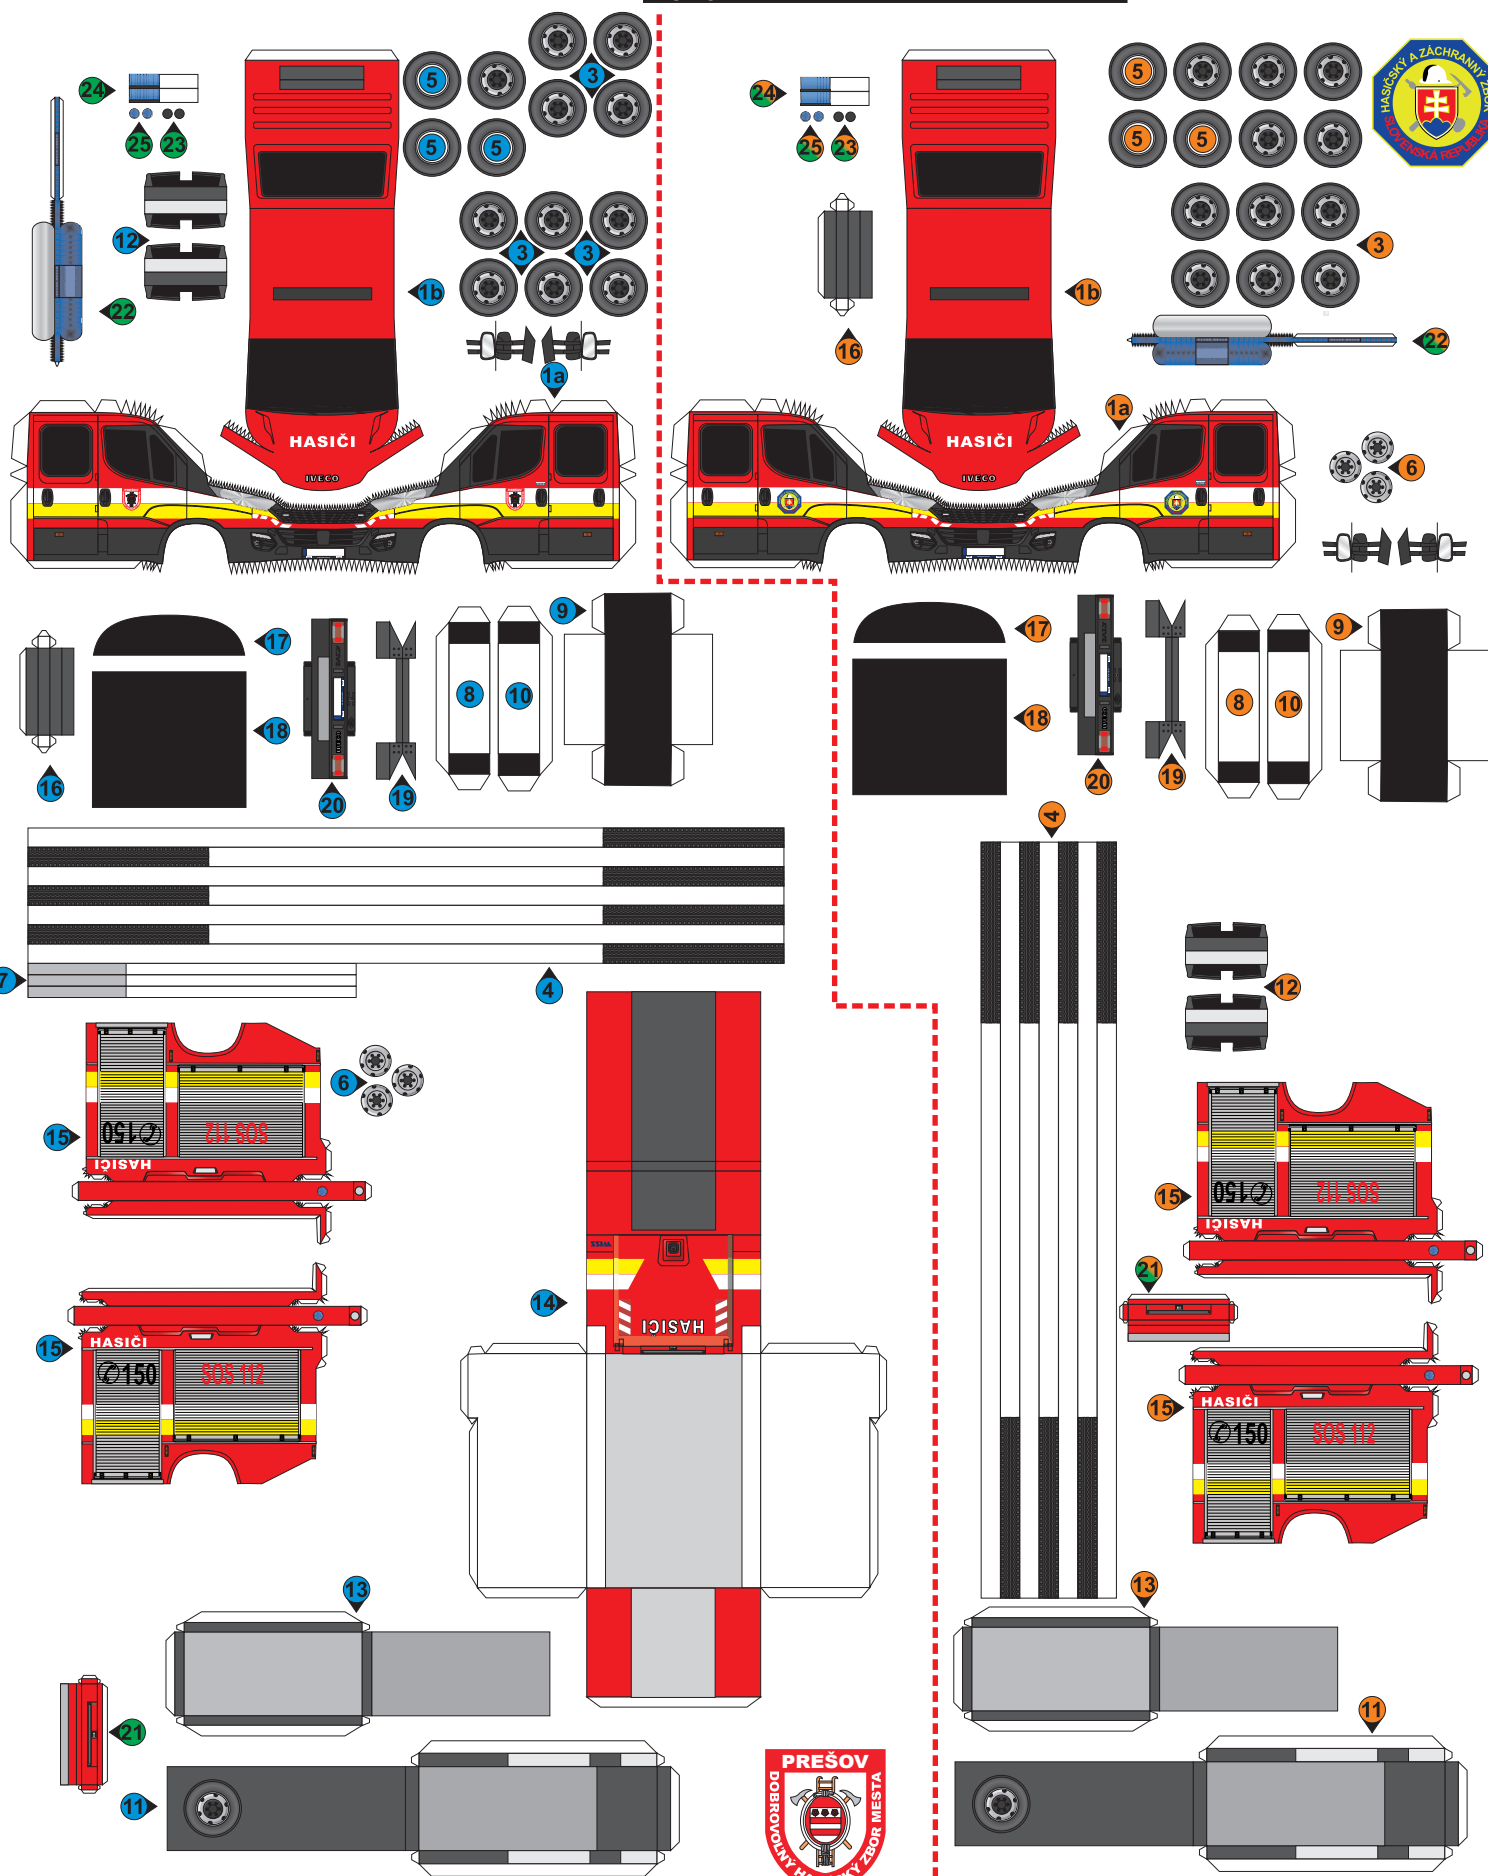

IVECO DAILY 4X2 CAS 15

FE 3440

Autor: František KOVÁČIK
Beta test:
Beta test:
Date: 20.10.2022

IVECO DAILY 4x2 CAS 15
 version DHZ Mesta Prešov
 version HaZZ Slovakia

1 cm