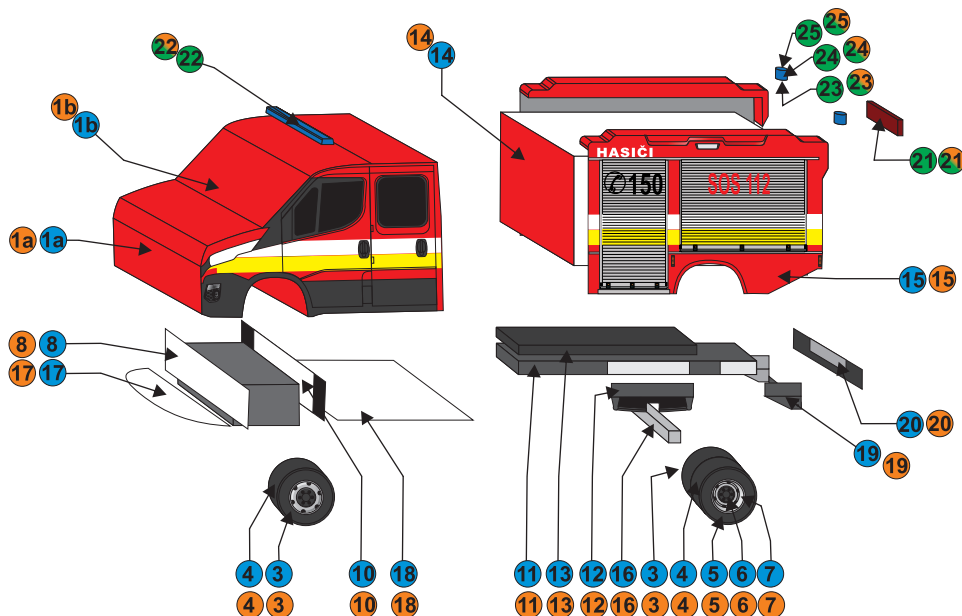

IVECO DAILY 4X2 CAS 15

FE 3440

Autor: František KOVÁČIK
Beta test:
Beta test:
Date: 20.10.2022

IVECO DAILY 4x2 CAS 15
 version DHZ Mesta Prešov
 version HaZZ Slovakia

1 cm